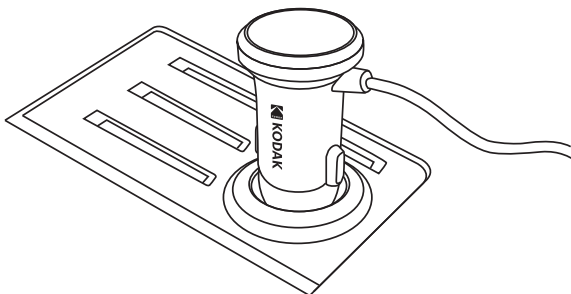

DA

MODO DE USO

- 1 - Inserte el enchufe del cargador de coche en el puerto de alimentación del vehículo.

- 2 - Conecte el dispositivo al conector USB-C.

PRECAUCIÓN

1. Retire el cargador del puerto de alimentación del vehículo cuando no esté en uso.
2. Manipule con cuidado para evitar dañar el puerto de alimentación del vehículo.
3. No exponga el conector a piezas metálicas para evitar cortocircuitos.