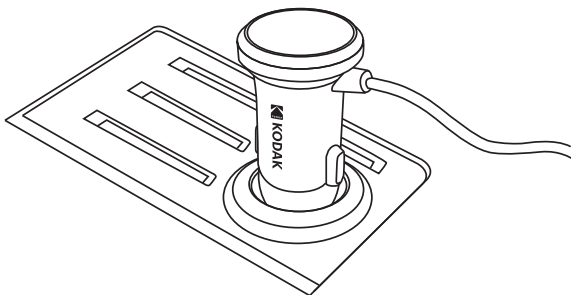

KUIDAS KASUTADA

1 – Sisestage autolaadija pistik sõiduki toiteporti.

2 – Ühendage seade C-tüüpi liitmikusse.

⚠ ETTEVAATUST

1. Kui seda ei kasutata, eemaldage laadija sõiduki toitepordist.
2. Olge ettevaatlik, et sõiduki toiteporti mitte kahjustada.
3. Lühise tekkimise vältimiseks ärge laske liitmikul puutuda kokku metallosadega.