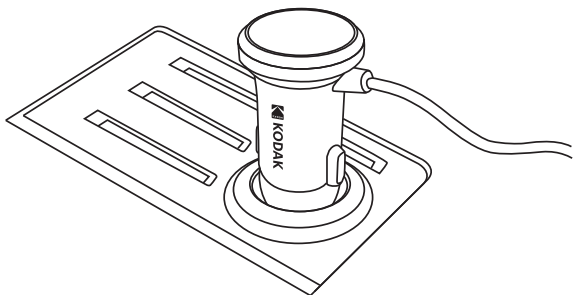

KODAK Biloplader UC105

MED USB-C STIK

Lynvejledning

GB
FR
ES
IT
PT
FI
ET
DA

BRUGSANVISNING

1 - Sæt bilopladerens stik i køretøjets strømforsyningsport

2 - Slut apparatet til USB-C stikket

FORSIGTIG!