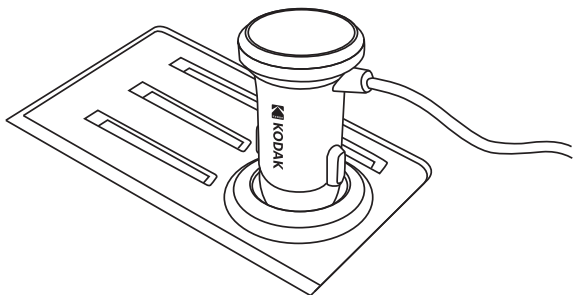

DA

KÄYTTÖ

1 - Aseta autolaturin pistoke ajoneuvon virtaporttiin.

2 - Kytke laite Type-C-liittimeen.

VAROITUS

1. Poista laturi ajoneuvon virtaportista, kun laturia ei käytetä.
2. Käsittele varovasti, jotta et vahingoita ajoneuvon virtaporttia.
3. Älä altista liitintä metalliosille, jotta et aiheuta oikosulkua.