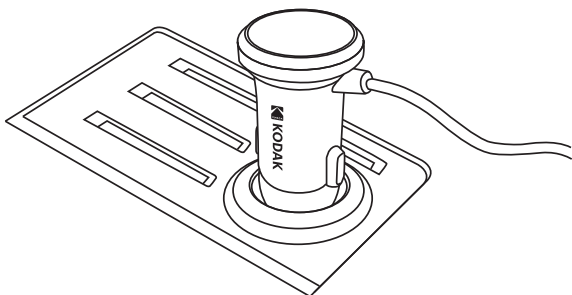

DA

MODE D'EMPLOI

- 1 - Insérez la prise du chargeur allume-cigare dans le port d'alimentation du véhicule.

- 2 - Connectez le dispositif au connecteur de type C.

ATTENTION

1. Retirez le chargeur du port d'alimentation du véhicule lorsqu'il n'est pas utilisé.
2. Manipulez avec précaution pour ne pas endommager le port d'alimentation du véhicule.
3. Ne mettez pas le connecteur en contact avec des pièces métalliques pour éviter tout court-circuit.