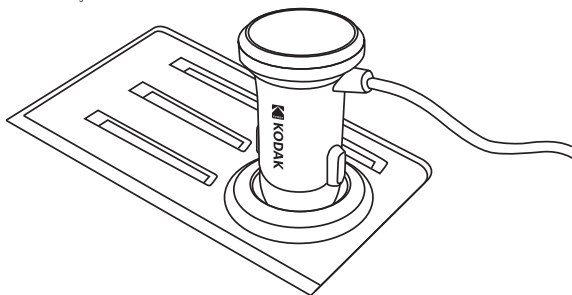

Guia de Arranque Rápido

GB
FR
ES
IT
PT
FI
ET
DA

MODO DE UTILIZAÇÃO

- 1 - Insira a ficha do carregador de automóvel na porta de alimentação do veículo.

- 2 - Ligue o dispositivo ao conector USB-C.

⚠ ATENÇÃO